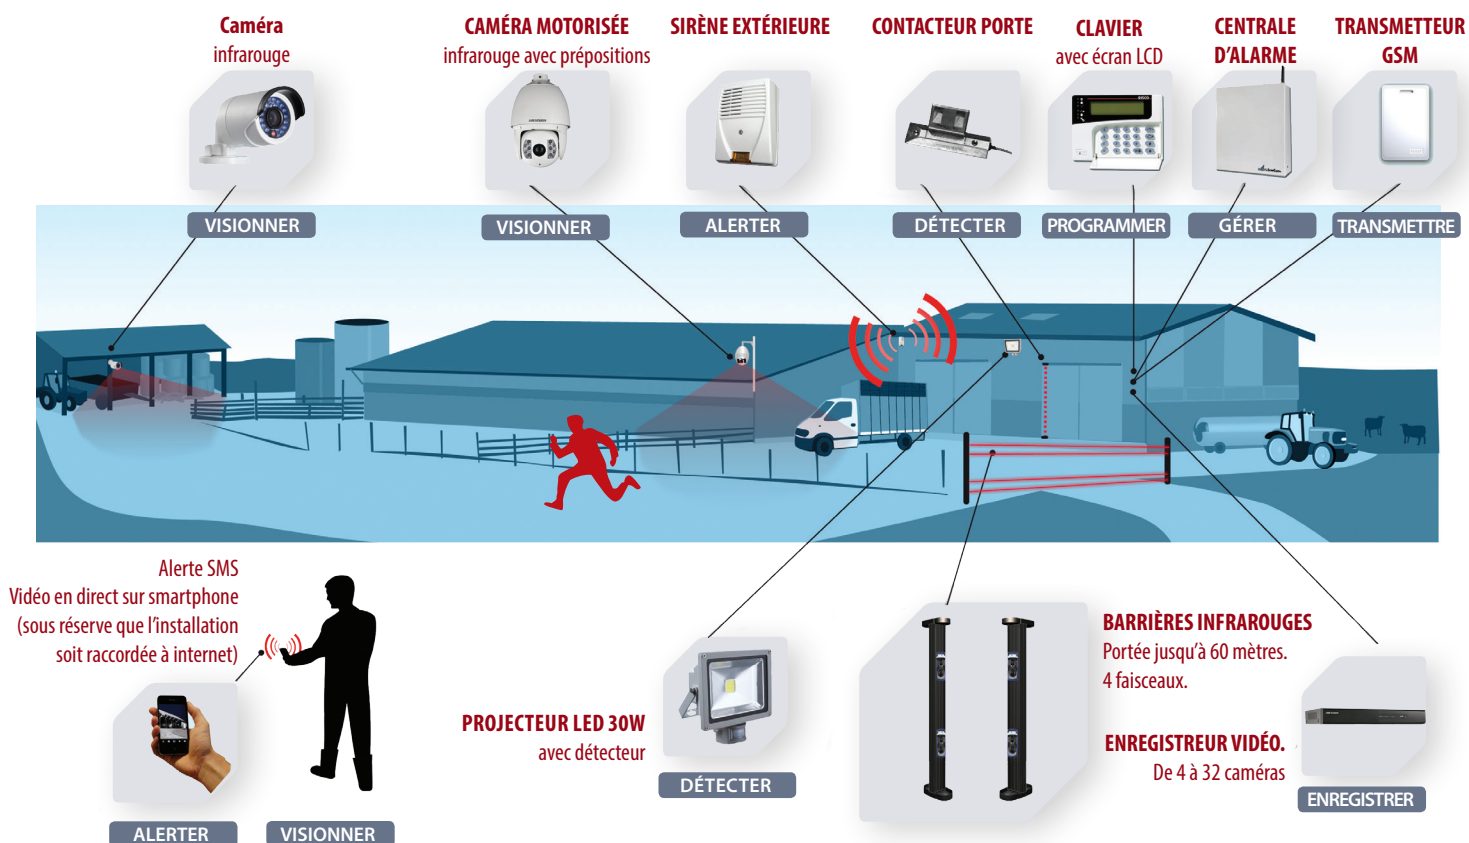

VISIONAUTE

L'installation d'un système de détection anti-intrusion peut associer des détecteurs avec des caméras pour une surveillance totale des espaces extérieurs ou intérieurs.

SOLUTIONS DE DÉTECTIONS ANTI-INTRUSIONS

SCHÉMA DE PRINCIPE

SOLUTIONS DE DÉTECTIONS ANTI-INTRUSIONS

SCHÉMAS DE PRINCIPE

L'installation de plusieurs détecteurs anti-intrusions est gérée par une centrale d'alarme qui reçoit les alertes et qui transmet l'information vers le transmetteur GSM et/ou une sirène.

L'enregistreur vidéo permet de conserver jusqu'à 30 jours d'images. Il peut être relié à un réseau wifi local ou à internet pour visionner en direct l'exploitation sur site ou à distance.

Il est possible de coupler avec chaque détecteur une caméra motorisée qui se positionne en cas d'alerte sur la zone associée.

SOLUTIONS DE DÉTECTIONS ANTI-INTRUSIONS

CENTRALE D'ALARMES

La centrale d'alarme permet la gestion des différents détecteurs. Elle peut gérer jusqu'à 32 systèmes anti-intrusion.

Elle peut être reliée à un transmetteur GSM, à une connexion internet (alerte par mail).