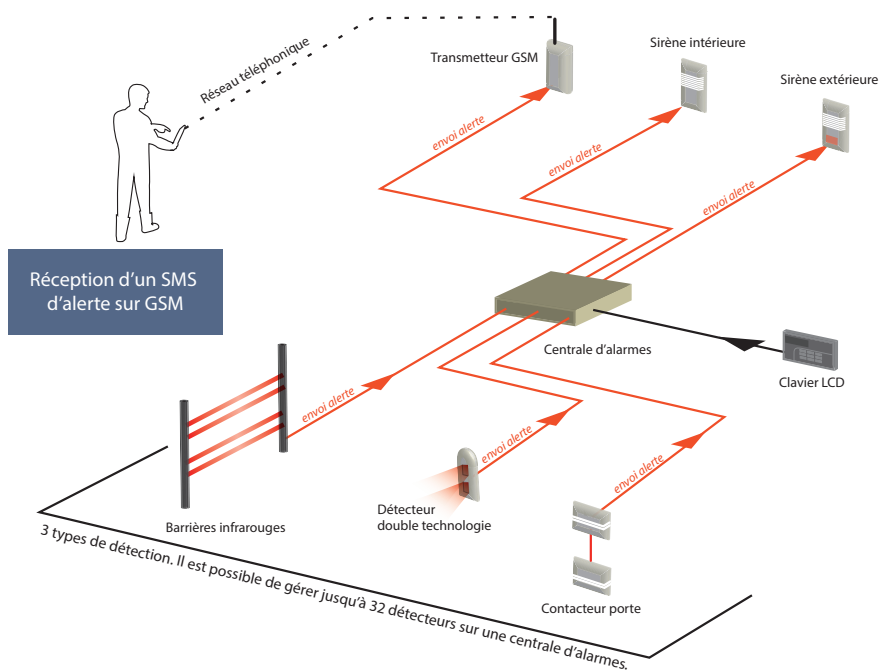

VISIONAUTE

L'installation d'un système de détection anti-intrusion peut associer des détecteurs avec des caméras pour une surveillance totale des espaces extérieurs ou intérieurs.

SOLUTIONS DE DÉTECTIONS ANTI-INTRUSIONS

SCHÉMA DE PRINCIPE

SOLUTIONS DE DÉTECTIONS ANTI-INTRUSIONS

SCHÉMAS DE PRINCIPE

L'installation de plusieurs détecteurs anti-intrusions est gérée par une centrale d'alarme qui reçoit les alertes et qui transmet l'information vers le transmetteur GSM et/ou une sirène.

L'enregistreur vidéo permet de conserver jusqu'à 30 jours d'images. Il peut être relié à un réseau wifi local ou à internet pour visionner en direct l'exploitation sur site ou à distance.

Il est possible de coupler avec chaque détecteur une caméra motorisée qui se positionne en cas d'alerte sur la zone associée.

SOLUTIONS DE DÉTECTIONS ANTI-INTRUSIONS

CENTRALE D'ALARMES

La centrale d'alarme permet la gestion des différents détecteurs. Elle peut gérer jusqu'à 32 systèmes anti-intrusion.

Elle peut être reliée à un transmetteur GSM, à une connexion internet (alerte par mail).