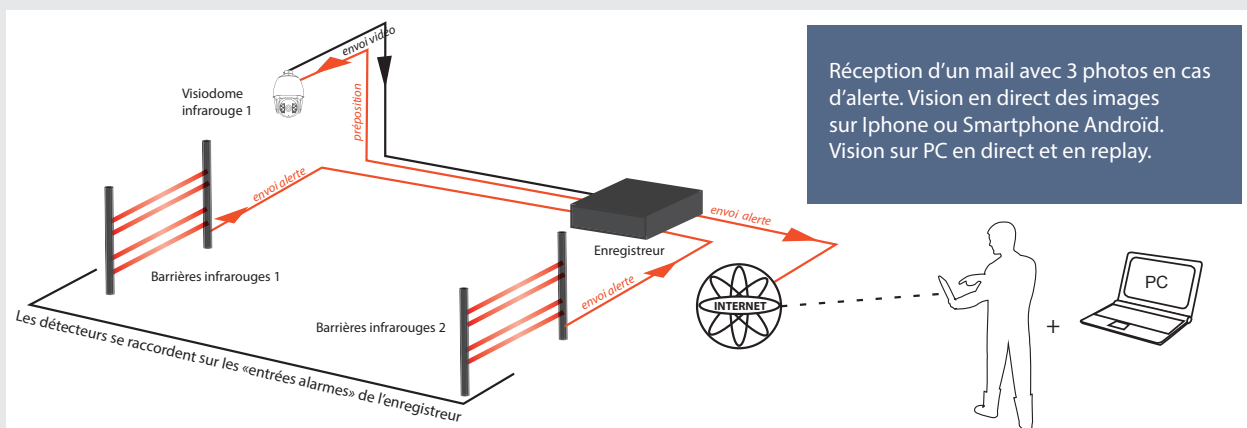

VISIONAUTE

L'installation d'un système de détection anti-intrusion peut associer des détecteurs avec des caméras pour une surveillance totale des espaces extérieurs ou intérieurs.

SOLUTIONS DE DÉTECTIONS ANTI-INTRUSIONS

SCHÉMA DE PRINCIPE

SOLUTIONS DE DÉTECTIONS ANTI-INTRUSIONS

SCHÉMAS DE PRINCIPE

L'installation de plusieurs détecteurs anti-intrusions est gérée par une centrale d'alarme qui reçoit les alertes et qui transmet l'information vers le transmetteur GSM et/ou une sirène.

L'enregistreur vidéo permet de conserver jusqu'à 30 jours d'images. Il peut être relié à un réseau wifi local ou à internet pour visionner en direct l'exploitation sur site ou à distance.

Il est possible de coupler avec chaque détecteur une caméra motorisée qui se positionne en cas d'alerte sur la zone associée.

SOLUTIONS DE DÉTECTIONS ANTI-INTRUSIONS

CENTRALE D'ALARMES

La centrale d'alarme permet la gestion des différents détecteurs. Elle peut gérer jusqu'à 32 systèmes anti-intrusion.

Elle peut être reliée à un transmetteur GSM, à une connexion internet (alerte par mail).