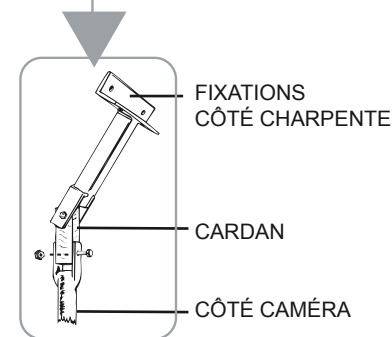

-LA CONNEXION DE LA VISIO 1.2 AU TÉLÉVISEUR SE FAIT PAR L'INTERMÉDIAIRE DE 2 FICHES RCA (AUDIO-VIDÉO) ET D'UN ADAPTATEUR PÉRITEL-RCA.

-LE PILOTAGE DE LA CAMÉRA SUR LE TÉLÉVISEUR SE FAIT VIA LA TÉLÉCOMMANDE RADIO.

DISTANCE MAXI 250m

DÉTAILS D'INSTALLATION POUR TOURELLE VISIONAUTE

L'UNITÉ CAMÉRA + SUPPORT DOIT ÊTRE PLACÉE À ≥ 10 cm DU PLAFOND ET À ≥ 30 cm DE LA CLOISON.

FIXATIONS DU SUPPORT À CARDAN
Ce système permet de positionner l'unité caméra verticalement quel que soit l'inclinaison de la charpente.

VISSER LE BOULON ET L'ÉCROU ENTRE LE CARDAN ISOLANT ET LE SUPPORT.

FIXER LE SUPPORT À LA CHARPENTE À L'AIDE DE 2 VIS OU BOULONS (NON FOURNIS)

Liaison HABITATION vers ADSL et TV

Raccordement via boîtier VISIO 1.2