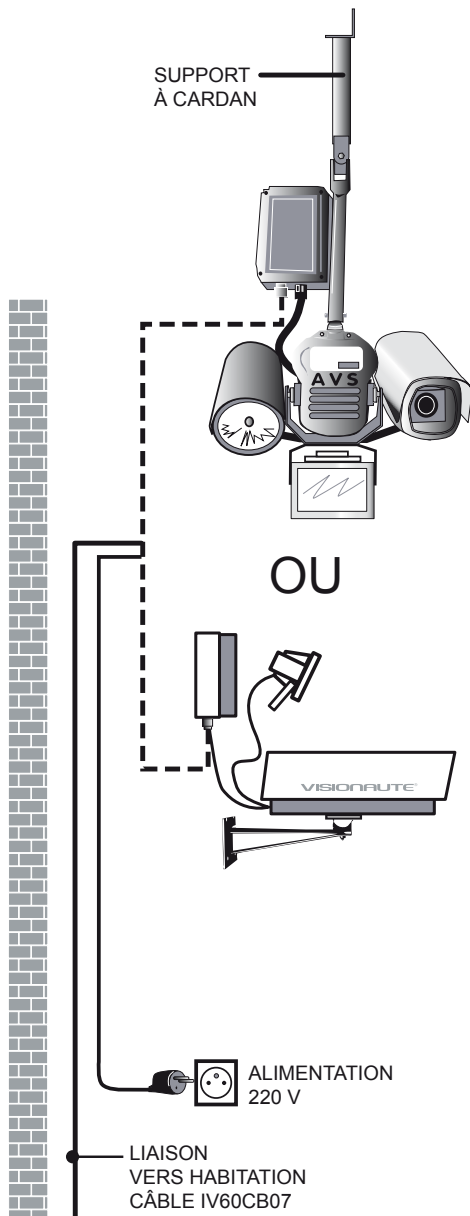

-SYSTÈME DE DISTRIBUTION D'IMAGE VIDÉO SUR INTERNET ET SUR TV RACCORDÉ AU MODEM ROUTEUR ADSL ET AU TÉLÉVISEUR.

-DISTANCE MAXI 250 m.

-LA CONNEXION DE LA VISIO 1.2 AU MODEM ROUTEUR ADSL SE FAIT PAR L'INTERMÉDIAIRE D'UN CÂBLE RJ45.

-LA CONNEXION DE LA VISIO 1.2 AU TÉLÉVISEUR SE FAIT PAR L'INTERMÉDIAIRE DE 2 FICHES RCA (AUDIO-VIDÉO) ET D'UN ADAPTATEUR PÉRITEL-RCA.

-LE PILOTAGE DE LA CAMÉRA SUR LE TÉLÉVISEUR SE FAIT VIA LA TÉLÉCOMMANDE RADIO.

DISTANCE MAXI 250m

DÉTAILS D'INSTALLATION POUR TOURELLE VISIONAUTE

L'UNITÉ CAMÉRA + SUPPORT DOIT ÊTRE PLACÉE À ≥ 10 cm DU PLAFOND ET À ≥ 30 cm DE LA CLOISON.

FIXATIONS DU SUPPORT À CARDAN
Ce système permet de positionner l'unité caméra verticalement quel que soit l'inclinaison de la charpente.

VISSER LE BOULON ET L'ÉCROU ENTRE LE CARDAN ISOLANT ET LE SUPPORT.

FIXER LE SUPPORT À LA CHARPENTE À L'AIDE DE 2 VIS OU BOULONS (NON FOURNIS)

Liaison HABITATION vers ADSL et TV

Raccordement via boîtier VISIO 1.2