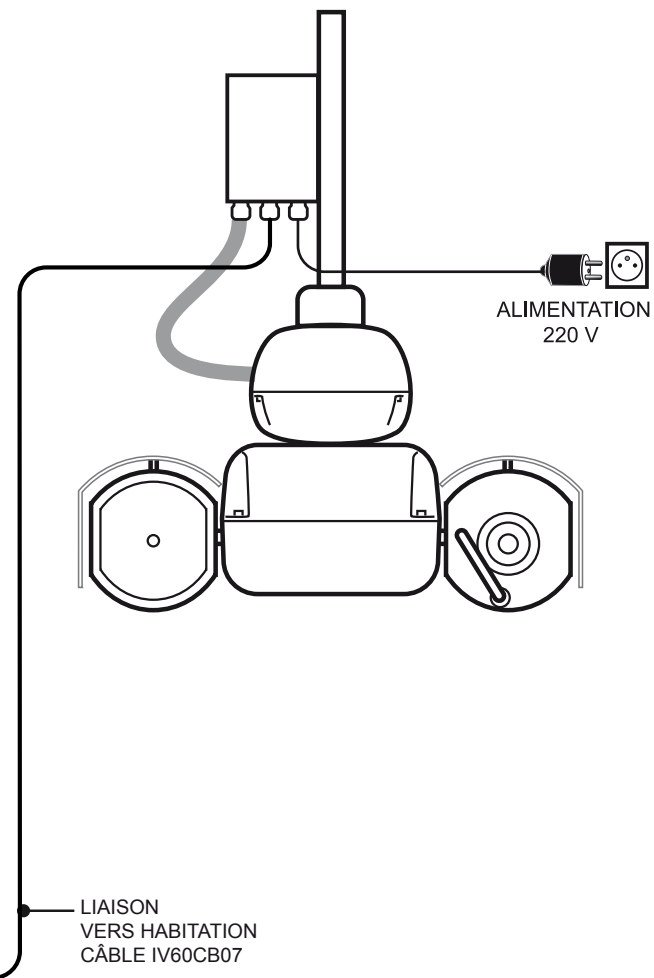

-SYSTEME DE DISTRIBUTION D'IMAGE VIDÉO SUR INTERNET ET SUR TV RACCORDÉ AU MODEM ROUTEUR ADSL ET AU TÉLÉVISEUR.

-DISTANCE MAXI 250 m.

-LA CONNEXION DE LA VISIO 1.2 AU MODEM ROUTEUR ADSL SE FAIT PAR L'INTERMÉDIAIRE D'UN CÂBLE RJ45.

-LA CONNEXION DE LA VISIO 1.2 AU TÉLÉVISEUR SE FAIT PAR L'INTERMÉDIAIRE DE 2 FICHES RCA (AUDIO-VIDÉO) ET D'UN ADAPTATEUR PÉRITEL-RCA.

-LE PILOTAGE DE LA CAMÉRA SUR LE TÉLÉVISEUR SE FAIT VIA LA TÉLÉCOMMANDE RADIO.

DISTANCE MAXI 250m

Liaison HABITATION vers ADSL et TV

Raccordement via boîtier VISIO 1.2