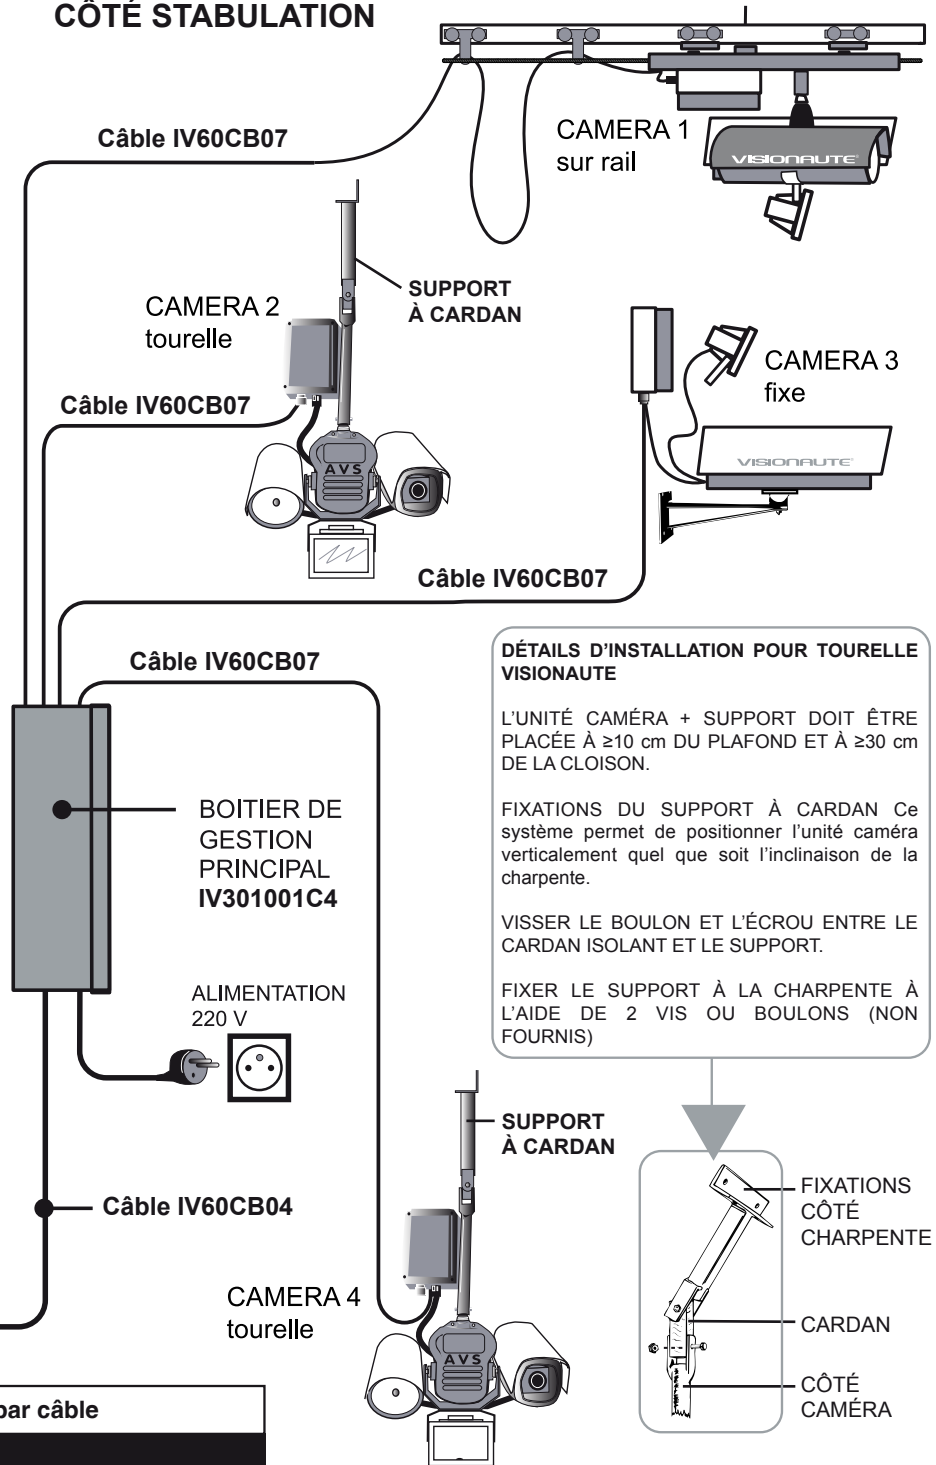

CÔTÉ MAISON

-SYSTÈME DE DISTRIBUTION D'IMAGE VIDÉO SUR INTERNET PAR CÂBLE DIRECTEMENT RACCORDÉ AU MODEM ROUTEUR ADSL

-RACCORDEMENT DEPUIS LA STABULATION PAR CÂBLE VERS L'ENDROIT OÙ SE SITUE LE MODEM ROUTEUR ADSL

-DISTANCE MAXI 250 m.

-LA CONNEXION DE LA VISIO-1 AU MODEM ROUTEUR ADSL SE FAIT PAR L'INTERMÉDIAIRE DU CÂBLE RJ45 FOURNI AVEC LA VISIO-1

CÔTÉ STABULATION

DÉTAILS D'INSTALLATION POUR TOURELLE VISIONAUTE

L'UNITÉ CAMÉRA + SUPPORT DOIT ÊTRE PLACÉE À ≥ 10 cm DU PLAFOND ET À ≥ 30 cm DE LA CLOISON.

FIXATIONS DU SUPPORT À CARDAN Ce système permet de positionner l'unité caméra verticalement quel que soit l'inclinaison de la charpente.

VISSER LE BOULON ET L'ÉCROU ENTRE LE CARDAN ISOLANT ET LE SUPPORT.