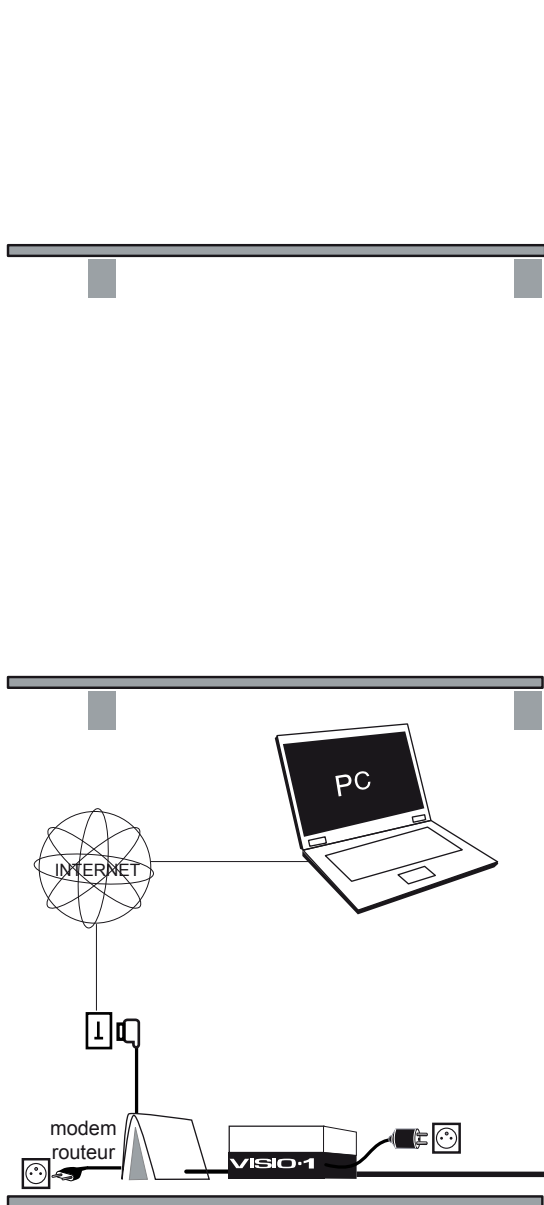

CÔTÉ MAISON

-SYSTÈME DE DISTRIBUTION D'IMAGE VIDÉO SUR INTERNET PAR CÂBLE DIRECTEMENT RACCORDÉ AU MODEM ROUTEUR ADSL

-RACCORDEMENT DEPUIS LA STABULATION PAR CÂBLE VERS L'ENDROIT OÙ SE SITUE LE MODEM ROUTEUR ADSL

-DISTANCE MAXI 250 m.

-LA CONNEXION DE LA VISIO-1 AU MODEM ROUTEUR ADSL SE FAIT PAR L'INTERMÉDIAIRE DU CÂBLE RJ45 FOURNI AVEC LA VISIO-1

CÔTÉ STABULATION

DÉTAILS D'INSTALLATION POUR TOURELLE VISIONAUTE

L'UNITÉ CAMÉRA + SUPPORT DOIT ÊTRE PLACÉE À ≥ 10 cm DU PLAFOND ET À ≥ 30 cm DE LA CLOISON.

FIXATIONS DU SUPPORT À CARDAN Ce système permet de positionner l'unité caméra verticalement quel que soit l'inclinaison de la charpente.

VISSER LE BOULON ET L'ÉCROU ENTRE LE CARDAN ISOLANT ET LE SUPPORT.