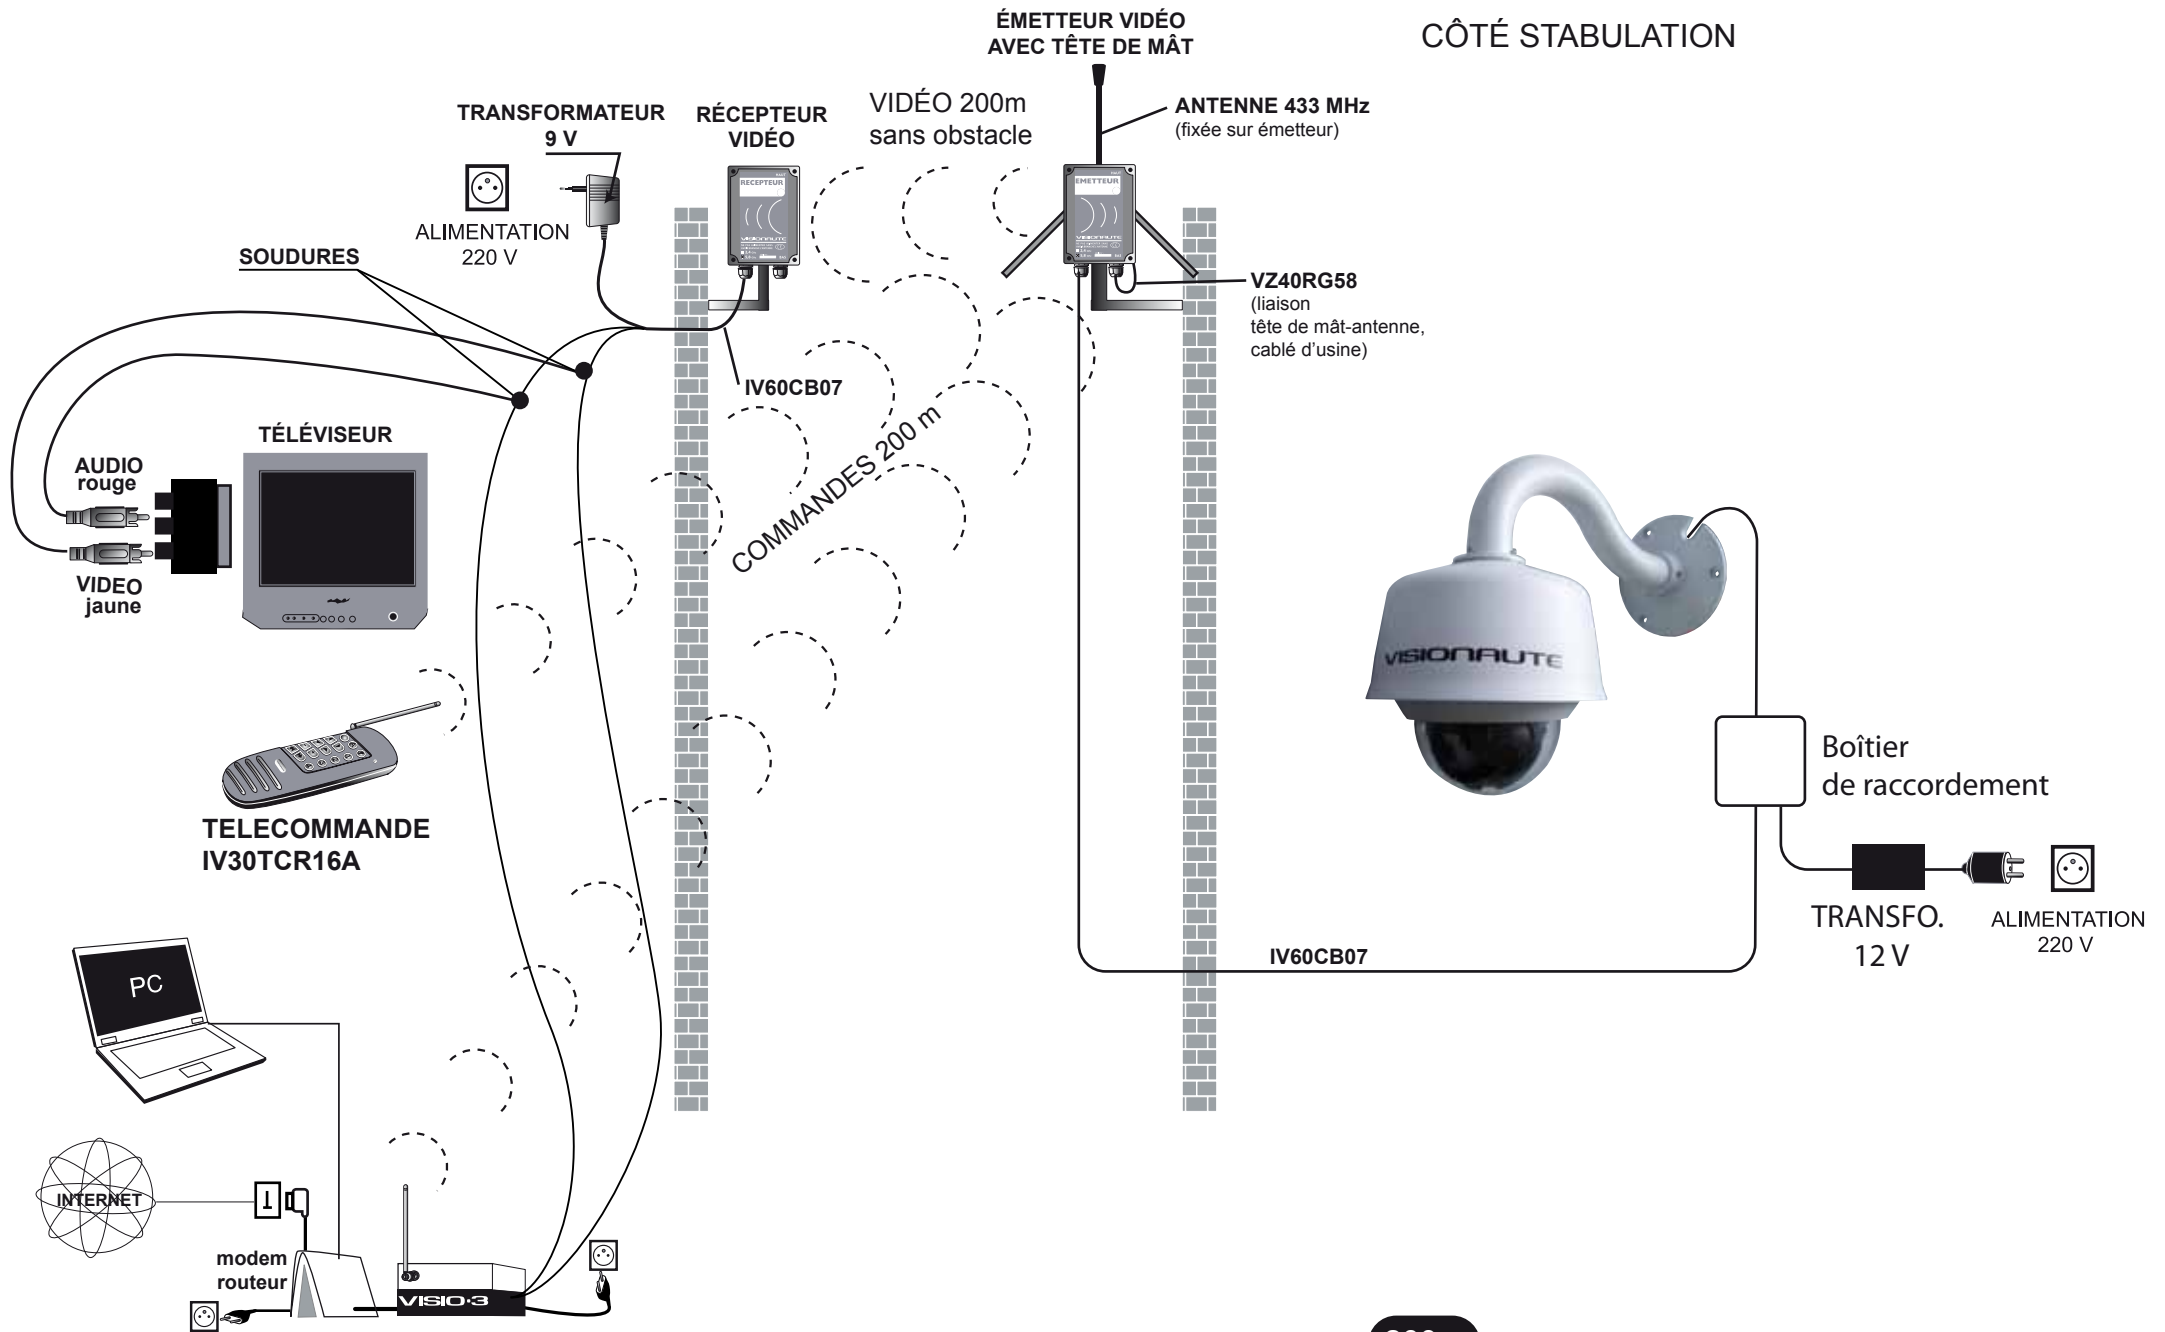

CÔTÉ HABITATION

CÔTÉ STABULATION

Liaison VIDEO habitation par ANTENNE

200 m

câble vers ADSL et TV