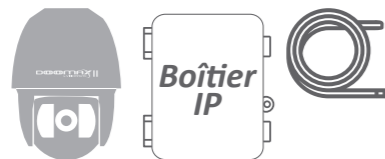

Doomax II IP tourelle + Zoom x 25 + Son - Programmable - 2 axes 180° & 360° continu - Système alerte & automouv' - Commande éclairage séparée - Évolutive.

- + Support à cardan
- + 10 m câble IV40C6 (caméra vers boîtier interface)
- + Boîtier de gestion IP
- + Logiciels

Pack rail mémoires de prépositions et prise de son zoom x25 - 24 m de rail

Doomax II tourelle sur chariot rail Easy Link + zoom x 25 + Son + Commande éclairage séparée - Évolutive - 2 axes 180° & 360° continu - Programmable - Système alerte & automouv' - Chariot complet avec moteur et variateur.